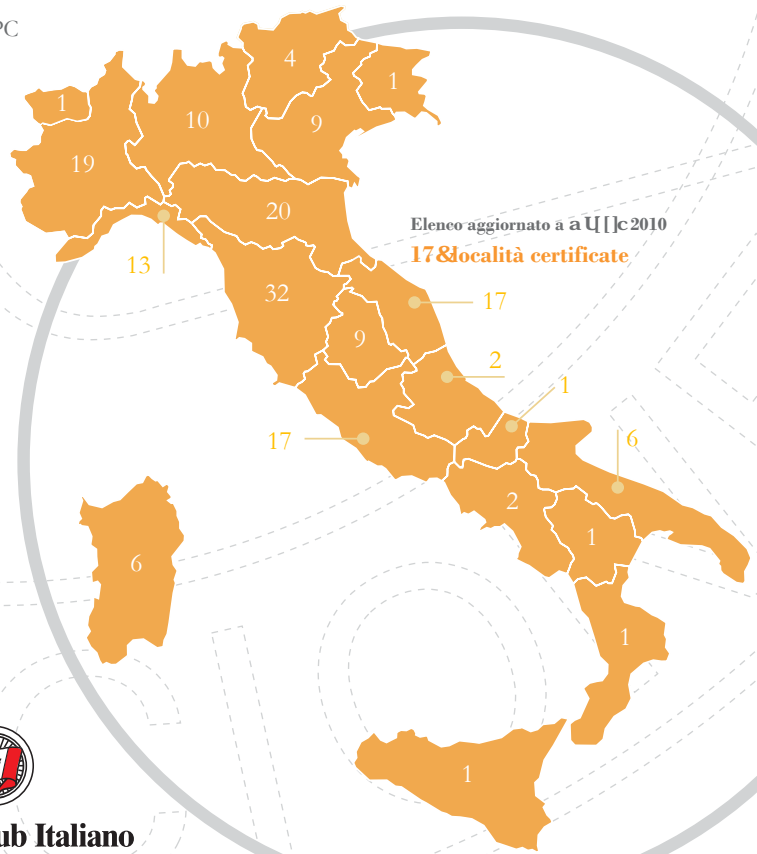

## CAMPANIA

- Cerreto Sannita | BN
- Sant'Agata de' Goti | BN

## CALABRIA

- Morano Calabro | CS

## SICILIA

- Sutera | CL

## SARDEGNA

- Aggius | OT
- Galtelli | NU
- Gavoi | NU
- Laconi | OR
- Oliena | NU
- Sardara | VS

Elenco aggiornato a aprile 2010  
17 località certificate

Touring Club Italiano